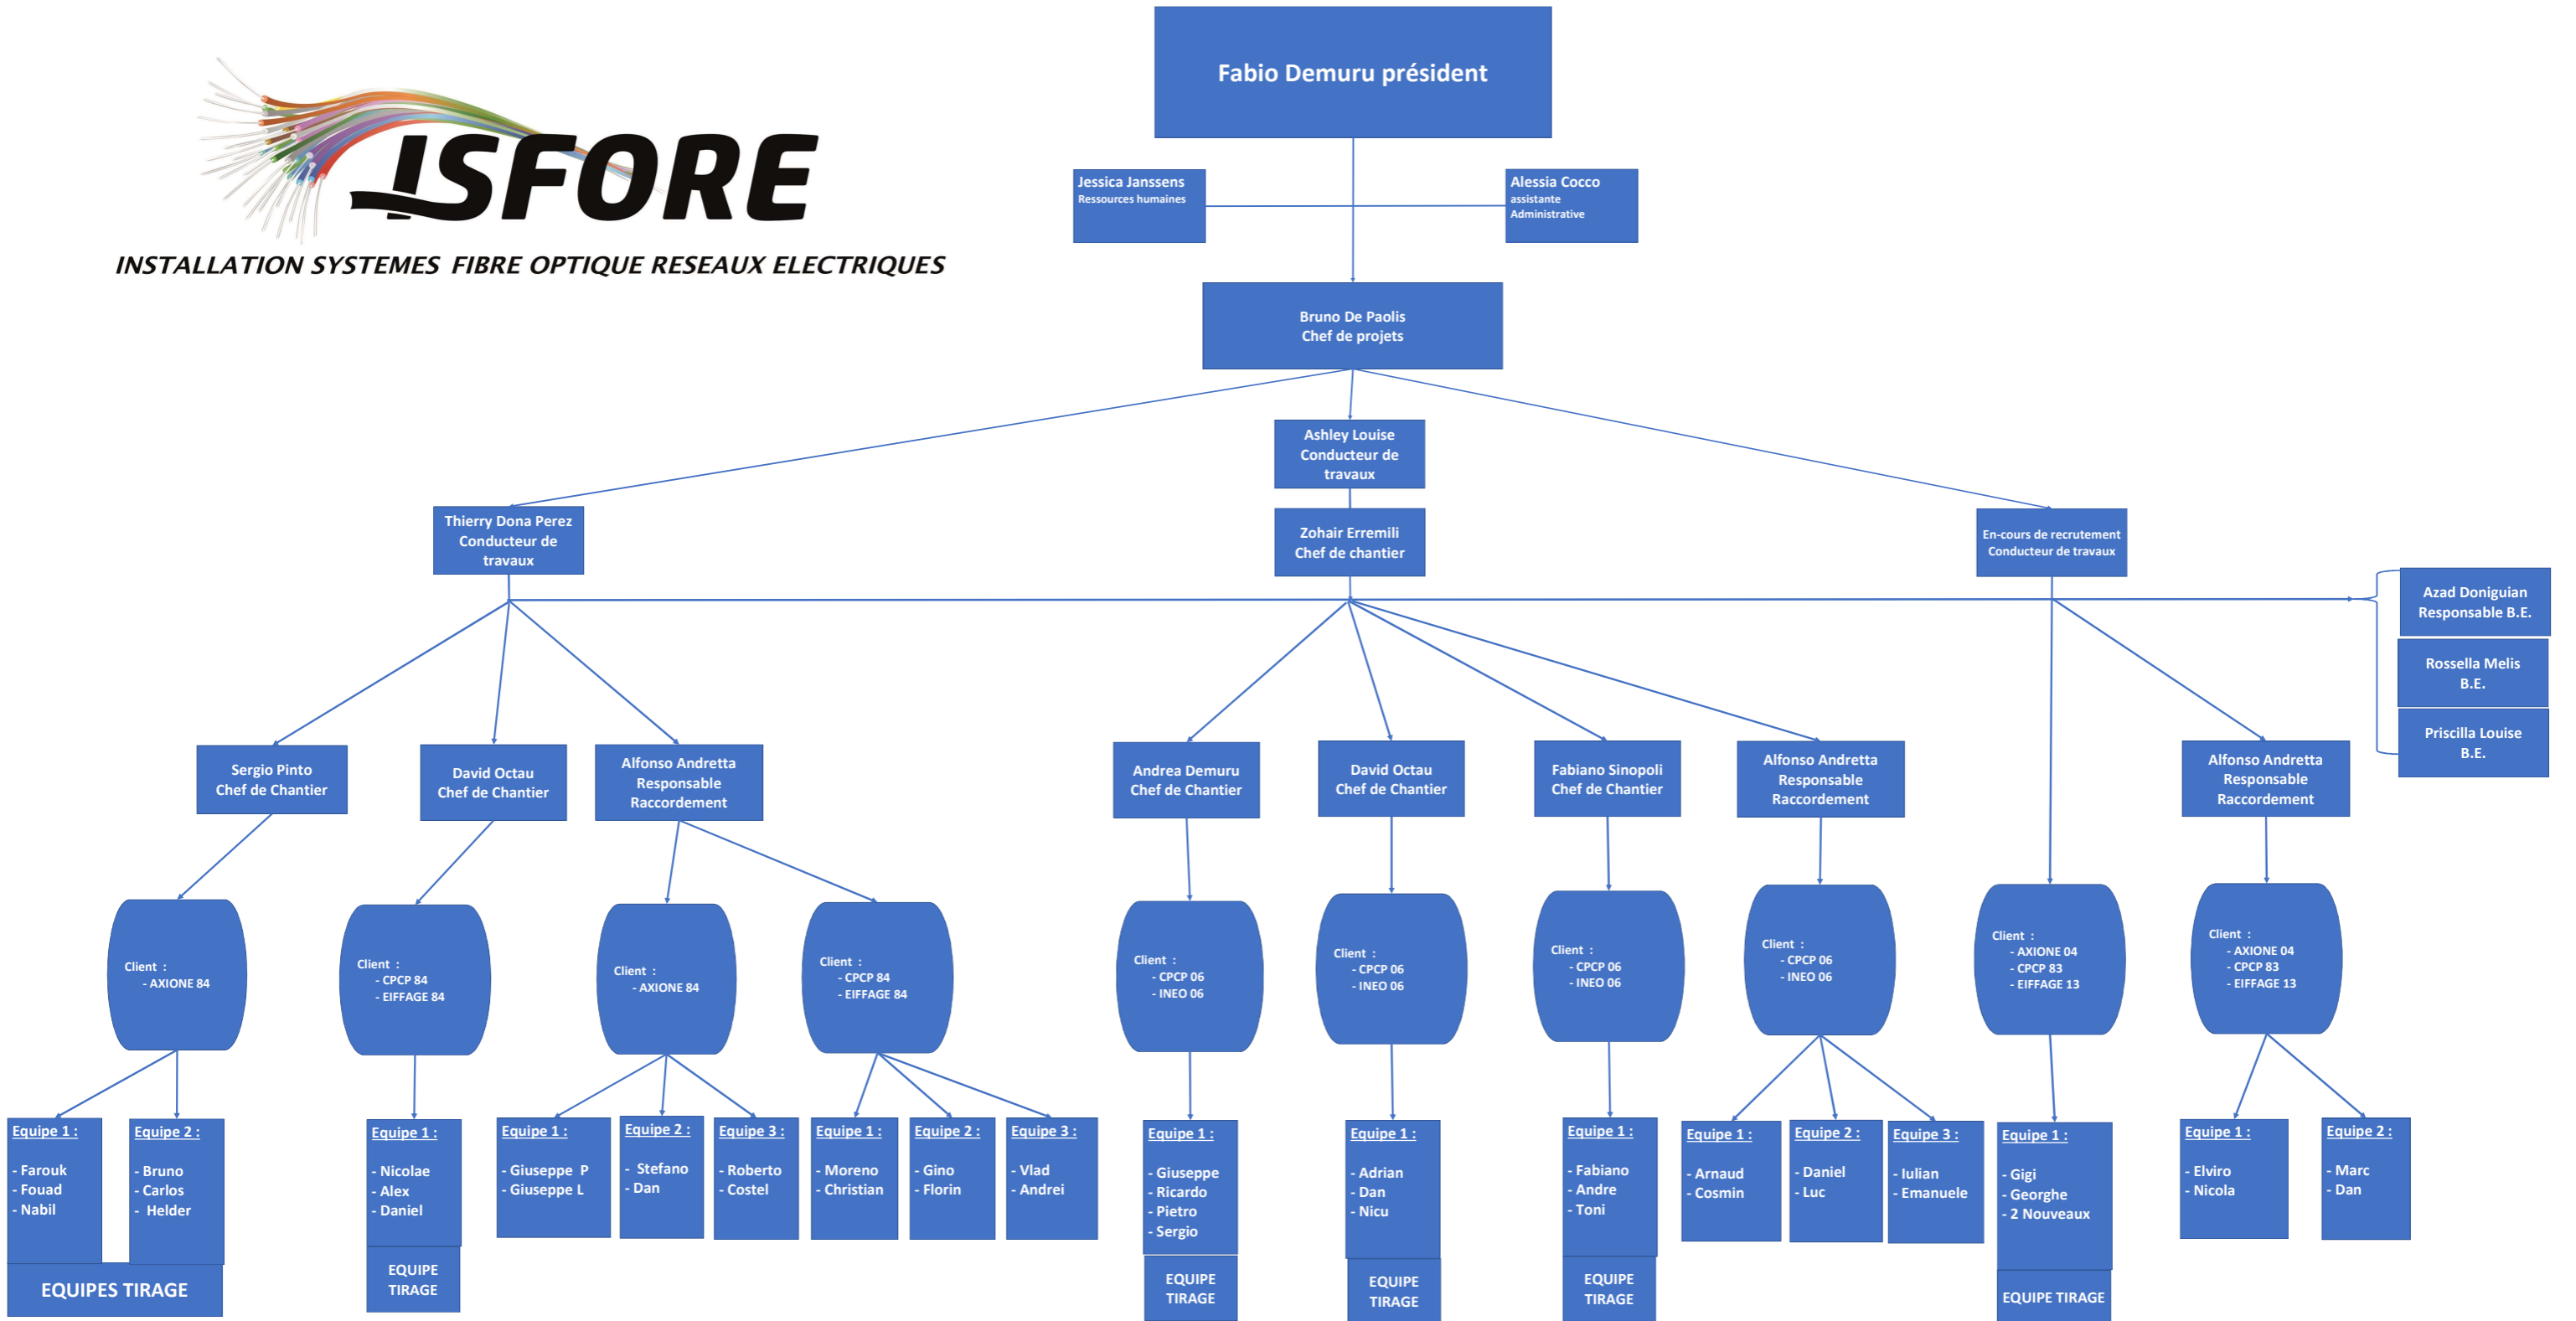

INSTALLATION SYSTEMES FIBRE OPTIQUE RESEAUX ELECTRIQUES

T. 06 37 12 79 17 - 06 70 61 10 91 GROUPE ISFORE  
INSTALLATION SYSTEMES FIBRE OPTIQUE RESEAUX ELECTRIQUES

T. 06 37 12 79 17 - 06 99 38 61 11 GROUPE ISFORE  
INSTALLATION SYSTEMES FIBRE OPTIQUE RESEAUX ELECTRIQUES

T. 06 37 12 79 17 - 07 69 05 99 37 GROUPE ISFORE  
INSTALLATION SYSTEMES FIBRE OPTIQUE RESEAUX ELECTRIQUES

T. 06 37 12 79 17 - 06 99 71 92 47 GROUPE ISFORE  
INSTALLATION SYSTEMES FIBRE OPTIQUE RESEAUX ELECTRIQUES

T. 06 37 12 79 17 - 06 70 61 10 91 GROUPE ISFORE  
INSTALLATION SYSTEMES RADIOS